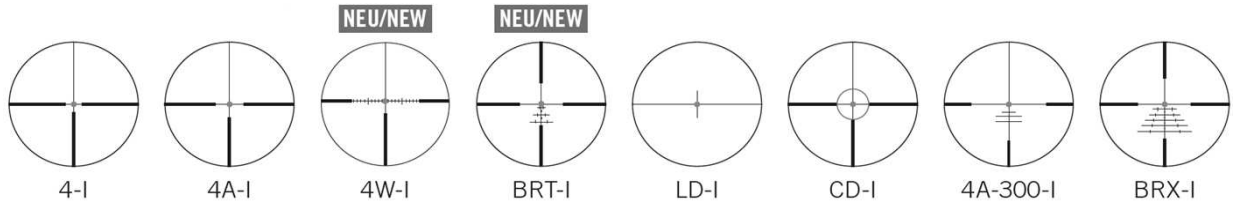

**BELEUCHTETE ABSEHEN FÜR Z6i, Z4i
ILLUMINATED RETICLES FOR Z6i, Z4i**

**PRODUKTZUBEHÖR
PRODUCT ACCESSORIES**

Z6 / Z6i / Z4i / PVI-2 / PV-I / PV / PF / PV-N / Z5 / Z3 / AV

SLP-O Zielfernrohrschutzdeckel in den Größen O-24, O-42, O-44, O-50, O-56 passend für Z6(i), Z4i, Z5 und Z3 / <i>SLP-O scope lens protector available in size O-24, O-42, O-44, O-50, O-56 for Z6(i), Z4i, Z5 and Z3</i>	_____	75,-	_____	2 060,-
SLP-E-46 Zielfernrohrschutzdeckel passend für Z6(i) <i>SLP-E-46 scope lens protector available for Z6(i)</i>	_____	75,-	_____	2 060,-
SG-S Zielfernrohrschutzhülle / <i>SG-S scope guard</i>	_____	40,-	_____	1 100,-
SG-M Zielfernrohrschutzhülle / <i>SG-M scope guard</i>	_____	40,-	_____	1 100,-
SG-L Zielfernrohrschutzhülle / <i>SG-L scope guard</i>	_____	40,-	_____	1 100,-
Z6(i) Zielfernrohre können auch nachträglich mit BT ausgestattet werden. Ausnahmen: Z6(i) 1-6x24, Z6i 1-6x24 EE / <i>It is possible to retrofit Z6(i) rifle scopes with BT. Exceptions: Z6(i) 1-6x24, Z6i 1-6x24 EE</i>	_____	237,-	_____	6 520,-
Habicht P Zielfernrohrmodelle können auch nachträglich mit N Absehen ausgestattet werden. Preis inkl. Beleuchtungseinheit. <i>It is possible to retrofit Habicht P scopes with N reticles. Price incl. illumination unit.</i>	_____	851,-	_____	23 400,-