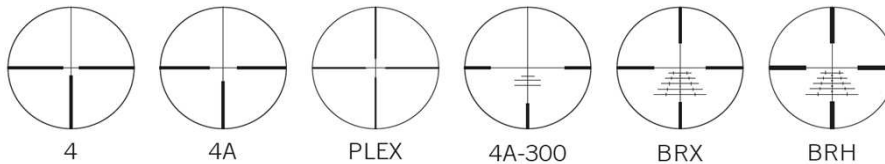

**1-ZOLL - MITTELROHRDURCHMESSER
1 INCH CENTRAL TUBE DIAMETER**

Z5

ZIELFERNROHRE / RIFLE SCOPES

				Unverb. empf. Endverbraucherpreise in € (inkl. MwSt.) <i>Recommended retail prices in € (incl. V.A.T.)</i>	Unverb. empf. Endverbraucherpreise in CZK (inkl. MwSt.) <i>Recommended retail prices in CZK (incl. V.A.T.)</i>
3,5-18x44 P	L	_____	BRX	1 670,-	45 930,-
3,5-18x44 P BT	L	_____	4	1 810,-	49 780,-
5-25x52 P	L	_____	BRX	1 880,-	51 700,-
5-25x52 P BT	L	_____	4	2 010,-	55 280,-

Z3

ZIELFERNROHRE / RIFLE SCOPES

3-9x36	L	_____	4A	1 225,-	33 690,-
3-10x42	L	_____	4A, BRX	1 325,-	36 440,-
4-12x50	L	_____	4A, BRX	1 405,-	38 640,-
4-12x50 BT	L	_____	Plex	1 535,-	42 210,-

**TAGESABSEHEN FÜR Z6, Z5, Z3
DAY RETICLES FOR Z6, Z5, Z3**