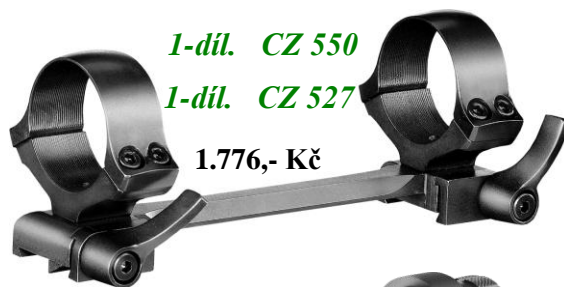

Puškohledové montáže ALFA

novinkou v nabídce puškohledových montáží je modelová řada **ALFA**, kde fixace boční destičky je řešena páčkou, po dotažení boční destičky požadovanou silou je konečná pozice páčky dána jejím libovolným natočením po obvodu vnitřního tisícíhranu, po předchozím uvolnění povytažením směrem ven proti tlaku přítlačné pružinky

užívej komfortu otočné montáže za cenu klasického provedení

2-díl. CZ 550

2-díl. CZ 527

1.604,- Kč

1-díl. CZ 550

1-díl. CZ 527

1.776,- Kč

2-díl. weaver