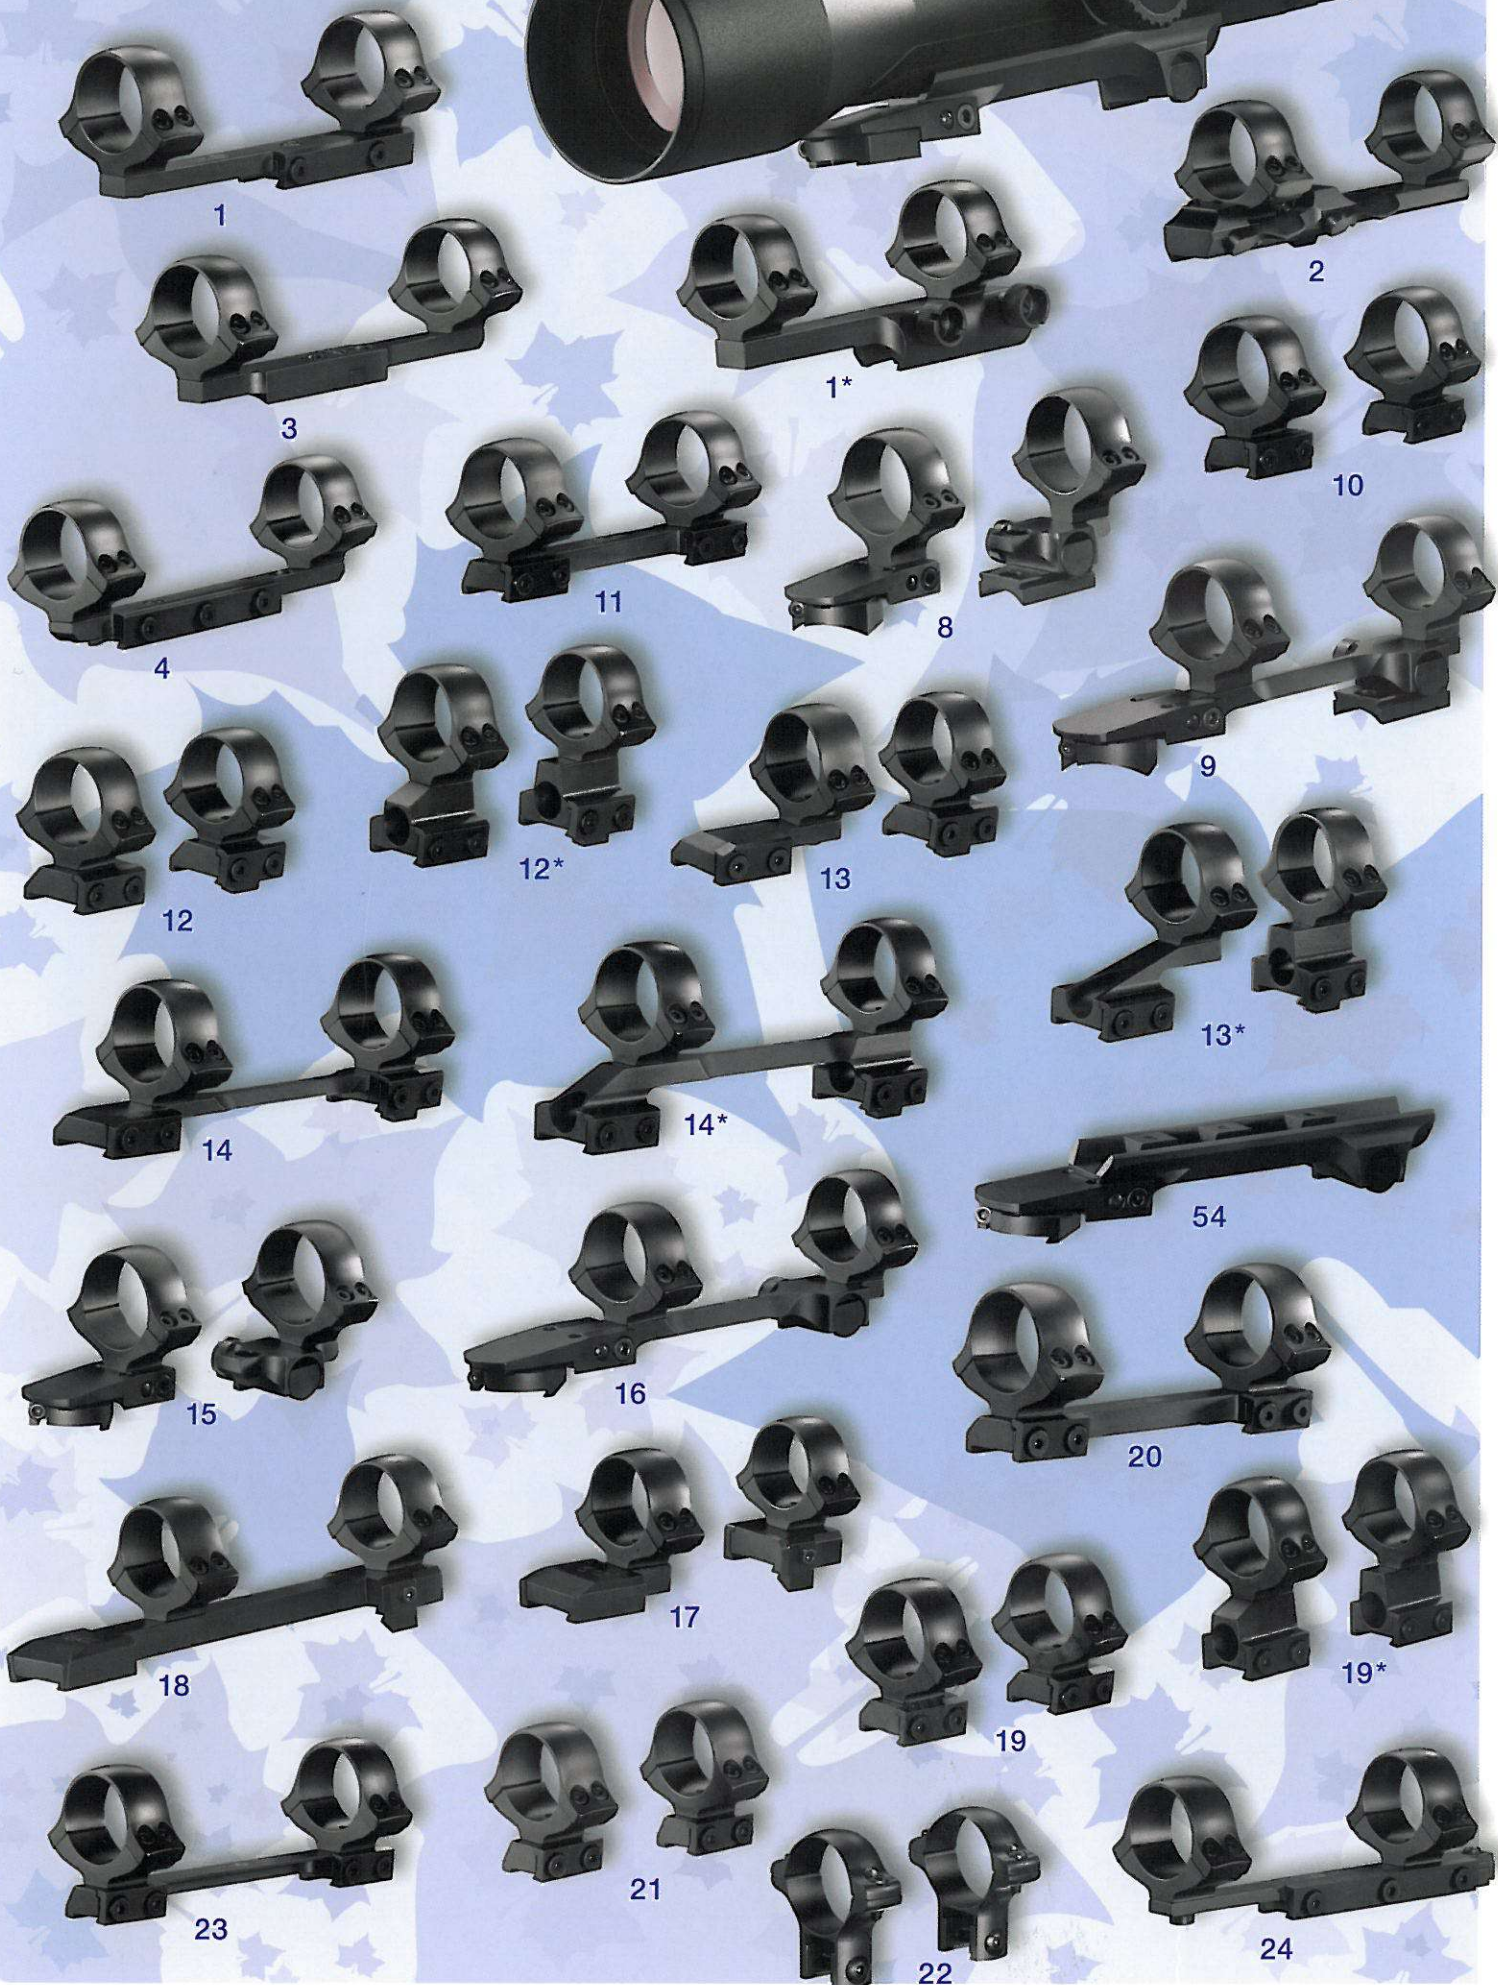

MONTÁŽE PRO PUŠKOHLEDY

ZIELFERNROHRMONTAGEN ❁ MOUNTINGS FOR RIFLESCOPES

КРЕПЛЕНИЯ ДЛЯ ПРИЦЕЛОВ

MONTÁŽE PRO PUŠKOHLEDY

ZIELFERNROHRMONTAGEN ♣ MOUNTINGS FOR RIFLESCOPES

КРЕПЛЕНИЯ ДЛЯ ПРИЦЕЛОВ

25/28/39

5/29/40

26/30/41

27

31/34

32/42/48

33/38/47

35

36/37

44