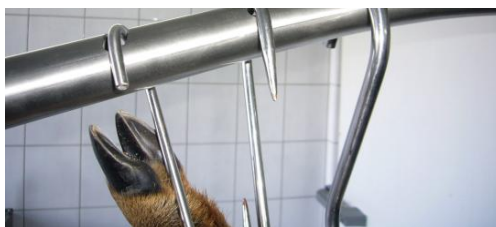

Transportní plošina, 4mm aluminium

5 790 Kč

WG001

Ráhno pro zavěšení zvěře

1 051 Kč

WS001 Rozporka na zvěř, velikost #1 145 až 255 mm

787 Kč

WS002 Rozporka na zvěř, velikost #2 265 až 345 mm